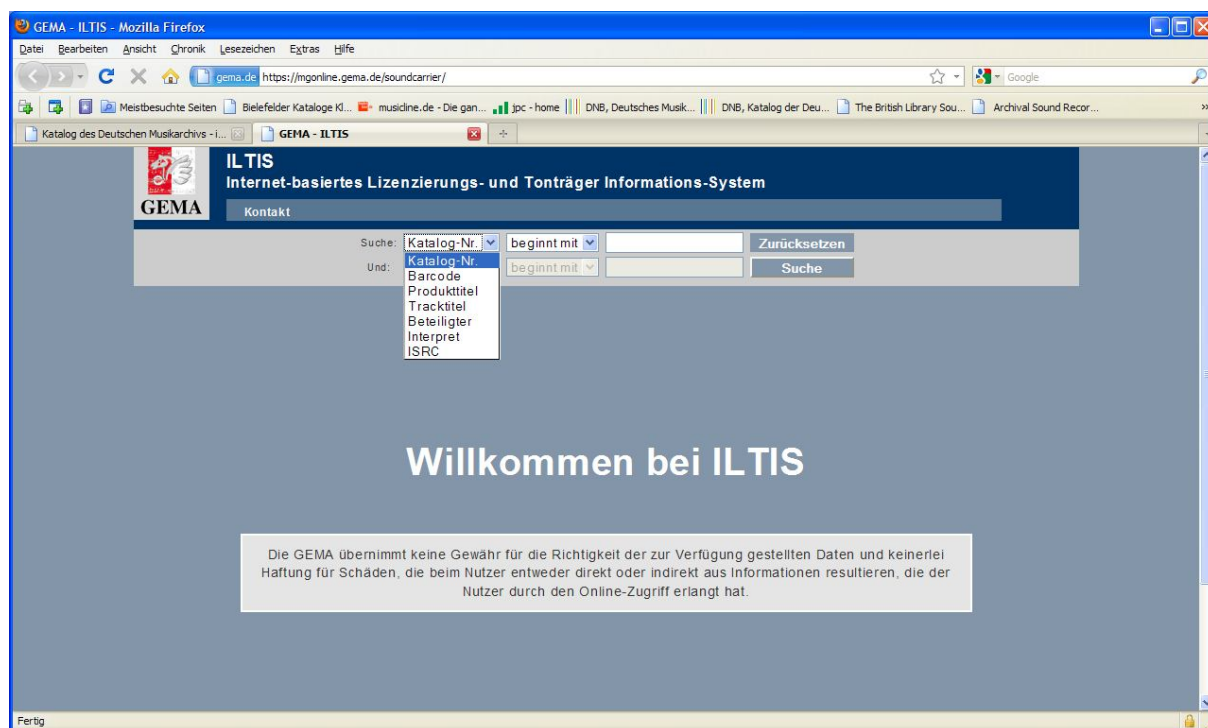

Suchsprache:

Deutsch

Boolesche Operatoren:

Und

Suche:

¹ Der International Standard Recording Code (ISO 3901) ist eine zwölfstellige digitale Kennung (Beispiel: DEB330491101) für einen CD-Track, der eine Aufnahme eindeutig identifiziert und zur Lizenzabwicklung dient. Die Vergabe erfolgt über die IFPI (International Federation of the Phonographic Industry).